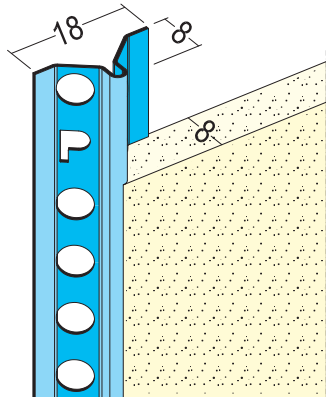

Produktdatenblatt

Stand: 05.12.2020 | 16:35

ART.-NR. 1108

Bezeichnung	Putzlehre für den Innenputz ab 8 mm, verzinkt
Beschreibung	Die PROTEKTOR Putzlehre aus verzinktem Stahl ist geeignet für den Innenputz ab 8 mm. Für die rationelle Herstellung von exakten, planebenen Putzflächen.
Sparte	Putz
Produktklasse	Innenputz
Produktgruppe	Putzlehren
Putzdicke	8,0 mm
Werkstoff	Stahl, verzinkt
Verzinkung	Z 275
Produktlänge	250,0 cm, 260,0 cm, 275,0 cm, 300,0 cm
Brandverhalten	A1
Verarbeitung	In Feuchträumen sind generell Edelstahlprofile einzubauen. Ausnahme bilden häusliche Küchen und Bäder. Verzinkte Profile müssen nach Fertigstellung des Unterputzes entfernt werden.
Verpackungseinheit	50 STB / 80 BUN
Anmerkung	Bitte beachten Sie auch folgende Merkblätter: *Merkblatt Planung und Anwendung von metallischen Putzprofilen; Herausgeber: Europäischer Fachverband Europrofiles, www.europrofiles.com *Merkblatt Putz und Trockenbau in Feuchträumen; Herausgeber: Zentralverband des Deutschen Baugewerbes, www.zdb.de *Merkblatt Winterbaustellen; Herausgeber: Bundesverband der Gipsindustrie e.V., www.gips.de