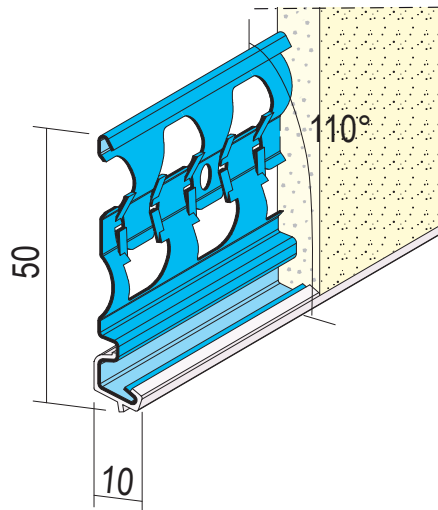

# Produktdatenblatt

Stand: 29.11.2020 | 07:28

ART.-NR. 1227

<b>Bezeichnung</b>	Sockelprofil für den Außenputz 10 mm
<b>Beschreibung</b>	Sockelprofil aus verzinktem Stahl mit PVC-Überzug für den Außenputz ab 10 mm, mit Winkelstellung von 110° für eine zuverlässige Tropfkante. Der PVC-Überzug schützt vor Abrieb und Korrosion.
<b>Sparte</b>	Putz
<b>Produktklasse</b>	Außenputz
<b>Produktgruppe</b>	Sockelprofile
<b>Putzdicke</b>	10,0 mm
<b>Werkstoff</b>	Stahl, verzinkt mit PVC-Überzug
<b>Norm</b>	EN 13658-2
<b>Produktlänge</b>	250,0 cm, 300,0 cm
<b>Winkelstellung</b>	110°
<b>Produktfarbe</b>	weiß (10)
<b>Brandverhalten</b>	E
<b>Verpackungseinheit</b>	25 STB / 55 BUN
<b>Anmerkung</b>	Verwendung der Profile gemäß folgender Merkblätter: *Merkblatt Planung und Anwendung von metallischen Putzprofilen; Herausgeber: Europäischer Fachverband Europrofiles, <a href="http://www.europrofiles.com">www.europrofiles.com</a> *Merkblatt Putz und Trockenbau in Feuchträumen; Herausgeber: Zentralverband des Deutschen Baugewerbes, <a href="http://www.zdb.de">www.zdb.de</a> *Merkblatt Winterbaustellen; Herausgeber: Bundesverband der Gipsindustrie e.V., <a href="http://www.gips.de">www.gips.de</a>