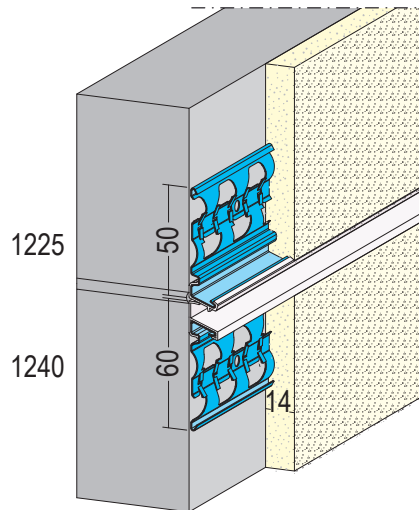

Produktdatenblatt

Stand: 11.12.2020 | 18:04

ART.-NR. 1240

Bezeichnung	Gleitlagerfugenprofil für den Außenputz 14 mm
Beschreibung	Gleitlagerfugenprofil aus verzinktem Stahl, mit PVC-Überzug, für den Innen- und Außenputz ab 14 mm. Profilkombination zur Übernahme von Deckengleitlagern in die Putzfläche. Der PVC-Überzug schützt vor Abrieb und Korrosion. Das Gleitlagerfugenprofil setzt sich zusammen aus dem Oberteil Sockelprofil 1225 und dem Unterteil 1240.
Sparte	Putz
Produktklasse	Außenputz
Produktgruppe	Dehnungs- und Bewegungsfugenprofile
Putzdicke	14,0 mm
Werkstoff	Stahl, verzinkt mit PVC-Überzug
Norm	EN 13658-2
Produktlänge	300,0 cm
Produktfarbe	■ weiß (10)
Brandverhalten	E
Verpackungseinheit	25 STB / 40 BUN
Anmerkung	Verwendung der Profile gemäß folgender Merkblätter: *Merkblatt Planung und Anwendung von metallischen Putzprofilen; Herausgeber: Europäischer Fachverband Europrofiles, www.europrofiles.com *Merkblatt Putz und Trockenbau in Feuchträumen; Herausgeber: Zentralverband des Deutschen Baugewerbes, www.zdb.de *Merkblatt Winterbaustellen; Herausgeber: Bundesverband der Gipsindustrie e.V., www.gips.de