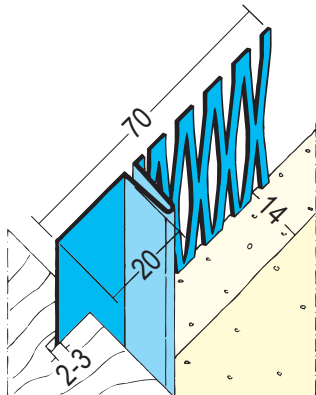

## Beschichtungsseite

coated side | côté du revêtement

<b>Bezeichnung</b>	Anschlussprofil mit Schattenfuge für den Innenputz 14 mm
<b>Beschreibung</b>	Das PROTEKTOR Anschlussprofil aus verzinktem Stahl mit Schattenfuge 20 mm ist geeignet für den Innenputz ab 14 mm. Schattenfugen (z. B. an Holzblockzargen, Fachwerk etc.) in unterschiedlicher Breite. Abschlussprofil zur Abgrenzung von vorstehenden Putzflächen.
<b>Sparte</b>	Putz
<b>Produktklasse</b>	Anschlussausbildung / Innenputz
<b>Produktgruppe</b>	Anschlussprofile
<b>Putzdicke</b>	14,0 mm
<b>Werkstoff</b>	Stahl, verzinkt
<b>Verzinkung</b>	Z 275
<b>Norm</b>	EN 13658-1
<b>Produktlänge</b>	250,0 cm, 300,0 cm
<b>Brandverhalten</b>	A1
<b>Verarbeitung</b>	Bei Anschlüssen z. B. an Holzbauteile Profil nicht zu tief in die Nut setzen, Abstand von 2 - 3 mm einhalten.
<b>Verpackungseinheit</b>	150 STB / 47 KAR
<b>Anmerkung</b>	Bitte beachten Sie auch folgende Merkblätter: *Merkblatt Planung und Anwendung von metallischen Putzprofilen; Herausgeber: Europäischer Fachverband Europrofiles, <a href="http://www.europrofiles.com">www.europrofiles.com</a> *Merkblatt Putz und Trockenbau in Feuchträumen; Herausgeber: Zentralverband des Deutschen Baugewerbes, <a href="http://www.zdb.de">www.zdb.de</a> *Merkblatt Winterbaustellen; Herausgeber: Bundesverband der Gipsindustrie e.V., <a href="http://www.gips.de">www.gips.de</a>