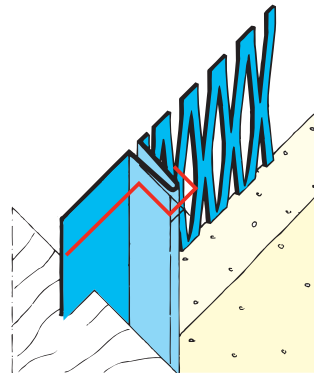

## Beschichtungsseite

coated side | côté du revêtement

<b>Bezeichnung</b>	Anschlussprofil mit Schattenfuge für den Innenputz 14 mm
<b>Beschreibung</b>	Das PROTEKTOR Anschlussprofil aus verzinktem Stahl mit Schattenfuge 20 mm ist geeignet für den Innenputz ab 14 mm. Schattenfugen (z. B. an Holzblockzargen, Fachwerk etc.) in unterschiedlicher Breite. Abschlussprofil zur Abgrenzung von vorstehenden Putzflächen.
<b>Sparte</b>	Putz
<b>Produktklasse</b>	Anschlussausbildung / Innenputz
<b>Produktgruppe</b>	Anschlussprofile
<b>Putzdicke</b>	14,0 mm
<b>Werkstoff</b>	Stahl, verzinkt
<b>Verzinkung</b>	Z 275
<b>Norm</b>	EN 13658-1
<b>Produktlänge</b>	250,0 cm, 300,0 cm
<b>Brandverhalten</b>	A1
<b>Verarbeitung</b>	Bei Anschlüssen z. B. an Holzbauteile Profil nicht zu tief in die Nut setzen, Abstand von 2 - 3 mm einhalten.
<b>Verpackungseinheit</b>	150 STB / 47 KAR
<b>Anmerkung</b>	Bitte beachten Sie auch folgende Merkblätter: *Merkblatt Planung und Anwendung von metallischen Putzprofilen; Herausgeber: Europäischer Fachverband Europrofiles, <a href="http://www.europrofiles.com">www.europrofiles.com</a> *Merkblatt Putz und Trockenbau in Feuchträumen; Herausgeber: Zentralverband des Deutschen Baugewerbes, <a href="http://www.zdb.de">www.zdb.de</a> *Merkblatt Winterbaustellen; Herausgeber: Bundesverband der Gipsindustrie e.V., <a href="http://www.gips.de">www.gips.de</a>