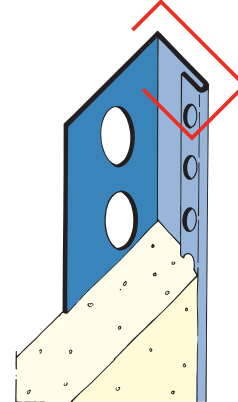

## Beschichtungsseite

coated side | côté du revêtement

<b>Bezeichnung</b>	Abschlussprofil für den Innen- und Außenputz 16,5 mm
<b>Beschreibung</b>	Das PROTEKTOR-Abschlussprofil aus Edelstahl ist geeignet für den Innen- und Außenputz ab 16,5 mm und Fliesendicken bis 16 mm sowie für Feucht- und Nassräume.
<b>Sparte</b>	Putz
<b>Produktklasse</b>	Außenputz
<b>Putzdicke</b>	16,5 mm
<b>Werkstoff</b>	Edelstahl
<b>Norm</b>	EN 13658-1
<b>Norm</b>	EN 13658-2
<b>Produktlänge</b>	300,0 cm
<b>Brandverhalten</b>	A1
<b>Verpackungseinheit</b>	25 STB / 150 BUN
<b>Anmerkung</b>	Bitte beachten Sie auch folgende Merkblätter: *Merkblatt Planung und Anwendung von metallischen Putzprofilen; Herausgeber: Europäischer Fachverband Europrofiles, <a href="http://www.europrofiles.com">www.europrofiles.com</a> *Merkblatt Putz und Trockenbau in Feuchträumen; Herausgeber: Zentralverband des Deutschen Baugewerbes, <a href="http://www.zdb.de">www.zdb.de</a> *Merkblatt Winterbaustellen; Herausgeber: Bundesverband der Gipsindustrie e.V., <a href="http://www.gips.de">www.gips.de</a>