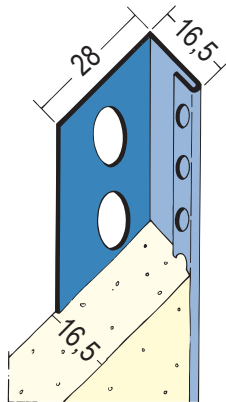

## Beschichtungsseite

coated side | côté du revêtement

<b>Bezeichnung</b>	Abschlussprofil für den Innen- und Außenputz 16,5 mm
<b>Beschreibung</b>	Das PROTEKTOR-Abschlussprofil aus Edelstahl ist geeignet für den Innen- und Außenputz ab 16,5 mm und Fliesendicken bis 16 mm sowie für Feucht- und Nassräume.
<b>Sparte</b>	Putz
<b>Produktklasse</b>	Außenputz
<b>Putzdicke</b>	16,5 mm
<b>Werkstoff</b>	Edelstahl
<b>Norm</b>	EN 13658-1
<b>Norm</b>	EN 13658-2
<b>Produktlänge</b>	300,0 cm
<b>Brandverhalten</b>	A1
<b>Verpackungseinheit</b>	25 STB / 150 BUN
<b>Anmerkung</b>	Bitte beachten Sie auch folgende Merkblätter: *Merkblatt Planung und Anwendung von metallischen Putzprofilen; Herausgeber: Europäischer Fachverband Europrofiles, <a href="http://www.europrofiles.com">www.europrofiles.com</a> *Merkblatt Putz und Trockenbau in Feuchträumen; Herausgeber: Zentralverband des Deutschen Baugewerbes, <a href="http://www.zdb.de">www.zdb.de</a> *Merkblatt Winterbaustellen; Herausgeber: Bundesverband der Gipsindustrie e.V., <a href="http://www.gips.de">www.gips.de</a>