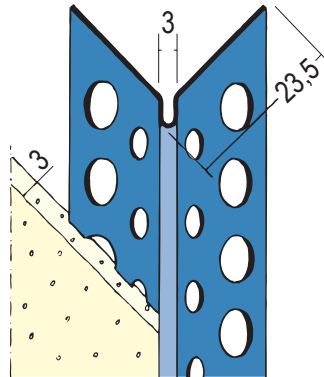

# Produktdatenblatt

Stand: 22.01.2021 | 13:06

ART.-NR. 2274

<b>Bezeichnung</b>	Kantenprofil für den Innen- und Außenputz 3 mm, runder Kopf
<b>Beschreibung</b>	Das PROTEKTOR Kantenprofil aus Edelstahl ist geeignet für Spachtel- und Dünnlagenputze ab 3 mm im Innen- und Außenputz.
<b>Sparte</b>	Putz
<b>Produktklasse</b>	Außenputz / Innen- und Außenputz / Innenputz
<b>Produktgruppe</b>	Kantenprofile
<b>Putzdicke</b>	3,0 mm
<b>Werkstoff</b>	Edelstahl
<b>Norm</b>	EN 14353
<b>Produktlänge</b>	250,0 cm
<b>Schenkellänge</b>	23,5 mm
<b>Brandverhalten</b>	A1
<b>Einsatzgebiete</b>	Ideal für Feucht- und Nassräume.
<b>Verpackungseinheit</b>	25 STB / 200 BUN
<b>Anmerkung</b>	Bitte beachten Sie auch folgende Merkblätter: *Merkblatt Planung und Anwendung von metallischen Putzprofilen; Herausgeber: Europäischer Fachverband Europrofiles, <a href="http://www.europrofiles.com">www.europrofiles.com</a> *Merkblatt Putz und Trockenbau in Feuchträumen; Herausgeber: Zentralverband des Deutschen Baugewerbes, <a href="http://www.zdb.de">www.zdb.de</a> *Merkblatt Winterbaustellen; Herausgeber: Bundesverband der Gipsindustrie e.V., <a href="http://www.gips.de">www.gips.de</a>