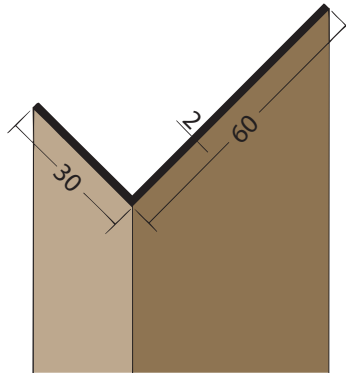

# Produktdatenblatt

Stand: 02.12.2020 | 13:33

ART.-NR. 3525

<b>Bezeichnung</b>	Winkelprofil PVC 30x60x2,0 mm
<b>Beschreibung</b>	Das PROTEKTOR Winkelprofil aus PVC für vielfältige Anwendungen.
<b>Sparte</b>	Fassade
<b>Produktklasse</b>	Dach- und Fassadenbelüftung
<b>Produktgruppe</b>	Winkelprofile
<b>Werkstoff</b>	PVC-U
<b>Materialdicke</b>	2,0 mm
<b>Produktlänge</b>	250,0 cm
<b>Produktbreite</b>	60,0 mm
<b>Produkthöhe</b>	30,0 mm
<b>Produktfarbe</b>	■ schwarz (90) ■ braun (47) ■ weiß (10)
<b>Verpackungseinheit</b>	10 STB / 97 BUN