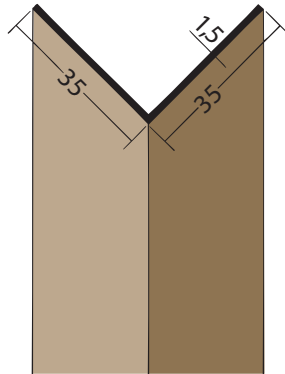

Produktdatenblatt

Stand: 14.09.2020 | 10:39

ART.-NR. 3528

Bezeichnung	Winkelprofil PVC 35x35x1,5 mm
Beschreibung	Das PROTEKTOR Winkelprofil aus PVC für vielfältige Anwendungen.
Sparte	Fassade
Produktklasse	Dach- und Fassadenbelüftung
Produktgruppe	Winkelprofile
Werkstoff	PVC-U
Materialdicke	1,5 mm
Produktlänge	250,0 cm
Produktbreite	35,0 mm
Produkthöhe	35,0 mm
Produktfarbe	■ weiß (10) ■ schwarz (90) ■ braun (47)
Verpackungseinheit	20 STB / 99 BUN