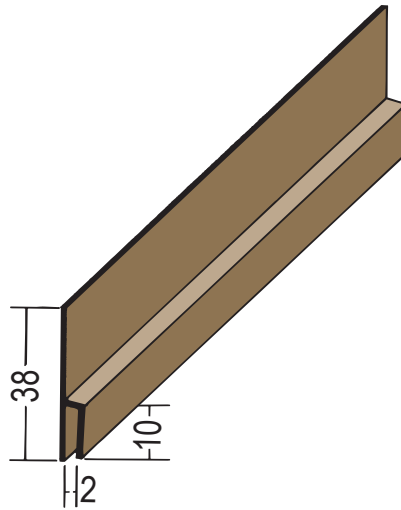

# Produktdatenblatt

Stand: 30.06.2020 | 22:21

ART.-NR. 3568

<b>Bezeichnung</b>	Aufsteck-h-Profil PVC 2 mm
<b>Beschreibung</b>	Das PROTEKTOR Aufsteck-h Profil aus PVC dichtet Profilstöße gegen eindringendes Wasser ab und ist passend zu folgenden Profilen:  3501, 3504, 3505, 3506, 3555, 3560, 3561, 3562, 3569, 3590, 3623, 3624, 3654, 3674
<b>Sparte</b>	Fassade
<b>Produktklasse</b>	Kantenausbildung
<b>Produktgruppe</b>	Zubehör für Kantenprofile
<b>Werkstoff</b>	PVC-U
<b>Produktlänge</b>	70,0 cm
<b>Öffnungsmaß</b>	2,0 mm
<b>Produktfarbe</b>	■ schwarz (90)
<b>Verpackungseinheit</b>	10 STB / 100 BUN