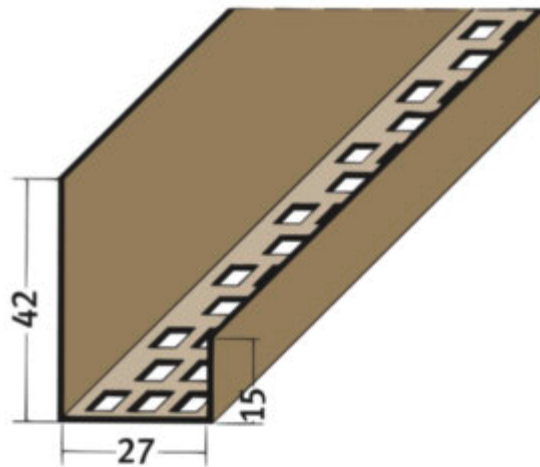

Produktdatenblatt

Stand: 04.09.2020 | 11:19

ART.-NR. 3618

Bezeichnung	Traufenbelüftungsprofil PVC 27 mm
Beschreibung	Das PROTEKTOR Traufenbelüftungsprofil aus PVC ist geeignet für Öffnungen von 27 mm, freier Lüftungsquerschnitt 104 cm ² /lfm
Sparte	Fassade
Produktklasse	Dach- und Fassadenbelüftung
Produktgruppe	Traufenbelüftung
Werkstoff	PVC-U
Materialdicke	1,2 mm
Produktlänge	250,0 cm
Produktbreite	27,0 mm
Lüftungsquerschnitt	104 cm ² /lfm
Produkthöhe	42,0 mm
Öffnungsmaß	27,0 mm
Produktfarbe	■ weiß (10) ■ schwarz (90)
Verpackungseinheit	10 STB / 88 BUN