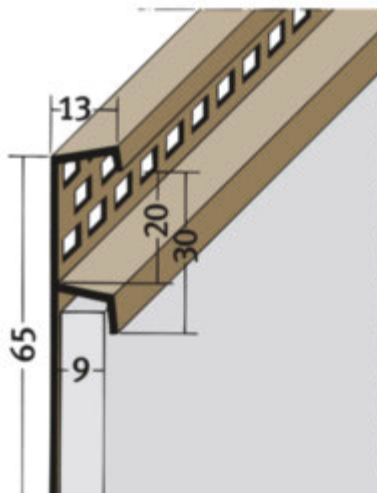

Produktdatenblatt

Stand: 08.10.2020 | 07:47

ART.-NR. 3662

Bezeichnung	Traufenbelüftungsprofil PVC 9 mm
Beschreibung	Das Protektor Traufenbelüftungsprofil aus PVC gewährleistet einen sauberen und bündigen Fassadenabschluss zur horizontalen und schrägen Dachseite. Geeignet für Plattendicken von 9 mm, freier Lüftungsquerschnitt 100 cm ² /lfm
Sparte	Fassade
Produktklasse	Dach- und Fassadenbelüftung
Produktgruppe	Traufenbelüftung
Werkstoff	PVC-U
Materialdicke	1,4 mm
Produktlänge	250,0 cm
Lüftungsquerschnitt	100 cm ² /lfm
Produkthöhe	65,0 mm
Öffnungsmaß	9,0 mm
Produktfarbe	■ schwarz (90) ■ weiß (10)
Verpackungseinheit	20 STB / 35 BUN