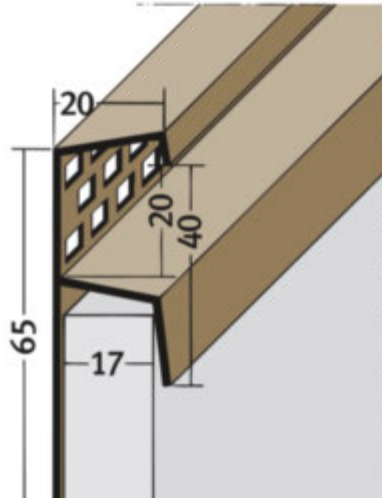

# Produktdatenblatt

Stand: 02.12.2020 | 13:35

ART.-NR. 3663

<b>Bezeichnung</b>	Traufenbelüftungsprofil PVC 17 mm
<b>Beschreibung</b>	Das Protektor Traufenbelüftungsprofil aus PVC gewährleistet einen sauberen und bündigen Fassadenabschluss zur horizontalen und schrägen Dachseite. Geeignet für Plattendicken von 17 mm, freier Lüftungsquerschnitt 100 cm <sup>2</sup> /lfm
<b>Sparte</b>	Fassade
<b>Produktklasse</b>	Dach- und Fassadenbelüftung
<b>Produktgruppe</b>	Traufenbelüftung
<b>Werkstoff</b>	PVC-U
<b>Materialdicke</b>	1,3 mm
<b>Produktlänge</b>	250,0 cm
<b>Produktbreite</b>	65,0 mm
<b>Lüftungsquerschnitt</b>	100 cm <sup>2</sup> /lfm
<b>Öffnungsmaß</b>	17,0 mm
<b>Produktfarbe</b>	■ braun (47) ■ schwarz (90) ■ weiß (10)
<b>Verpackungseinheit</b>	20 STB / 23 BUN