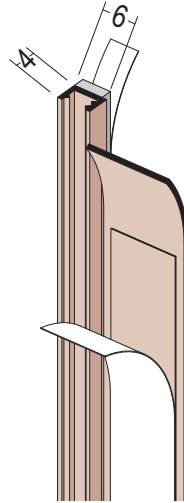

Produktdatenblatt

Stand: 03.12.2020 | 18:48

ART.-NR. 37103

Bezeichnung	Anputzleiste mit Schattenfuge für den Innenputz 6 mm
Beschreibung	Die selbstklebende PROTEKTOR Anputzleiste aus PVC mit Schattenfuge und abreißbarer Klebelasche für Folienabdeckung, ist geeignet zur Herstellung optisch und technisch einwandfreier Laibungsanschlüsse im Innenputz. Das Schaumstoffband ist selbstklebend, geschlossenzellig.
Sparte	Putz
Produktklasse	Anputzleisten
Produktgruppe	Anputzleisten ohne Gewebe
Putzdicke	6,0 mm
Werkstoff	Hart-PVC
Produktlänge	260,0 cm
Produktbreite	6,0 mm
Luft- und Bauteiltemperatur	+5° bis +40°C
Produktfarbe	■ weiß (10)
Verarbeitung	Anputzleisten dürfen generell nicht durch Stoßen verlängert werden. Maximale Verarbeitungslänge 260 cm aufgrund möglicher Längenausdehnung. Bitte beachten Sie die PROTEKTOR-Verarbeitungsrichtlinien und Empfehlungen.
Verpackungseinheit	50 STB / 64 KAR
Anmerkung	Geprüfte Luft-, Wind- und Schlagregendichtheit.