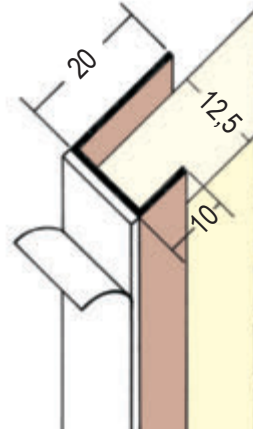

# Produktdatenblatt

Stand: 05.12.2020 | 16:52

ART.-NR. 3735

<b>Bezeichnung</b>	Selbstklebendes Einfassprofil für den Trockenbau 12,5 mm GK
<b>Beschreibung</b>	Selbstklebendes Einfassprofil aus weißem PVC mit Schattenfuge, für 12,5 mm-Gipsplatten, z.B. zur Ausbildung von Gipsplatten-Anschlüssen an Fenster und Türen. Geprüfte Luftdichtheit. Profil nur anspachteln, nicht überspachteln.
<b>Sparte</b>	Putz
<b>Produktklasse</b>	Zubehörprofile für den Ausbau
<b>Produktgruppe</b>	Ab- und Anschlussprofile
<b>Putzdicke</b>	1,0 mm
<b>Werkstoff</b>	Hart-PVC
<b>GK/Platte</b>	12,5 mm
<b>Produktlänge</b>	250,0 cm
<b>Produktfarbe</b>	■ weiß (10)
<b>Verpackungseinheit</b>	50 STB / 36 BUN