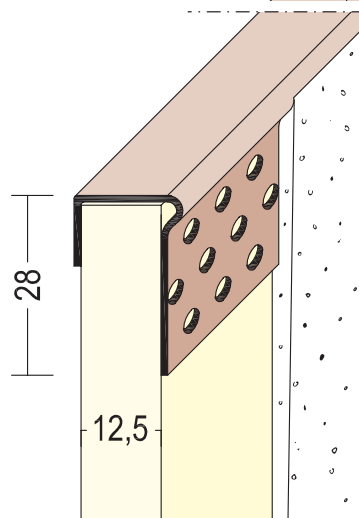

# Produktdatenblatt

Stand: 05.12.2020 | 04:05

ART.-NR. 3787

<b>Bezeichnung</b>	Einfassprofil für den Trockenbau 12,5 mm GK
<b>Beschreibung</b>	"Göppinger Profil" und Einfassprofil aus PVC in Einem! Profile sind zusätzlich mit verzinkten Klammern zu befestigen.
<b>Sparte</b>	Putz
<b>Produktklasse</b>	Zubehörprofile für den Ausbau
<b>Produktgruppe</b>	Ab- und Anschlussprofile
<b>Putzdicke</b>	2,0 mm
<b>Werkstoff</b>	Hart-PVC
<b>GK/Platte</b>	12,5 mm
<b>Produktlänge</b>	305,0 cm
<b>Produktfarbe</b>	■ weiß (10)
<b>Verarbeitung</b>	Profil zusätzlich mit Klammern befestigen.
<b>Verpackungseinheit</b>	50 STB / 80 KAR