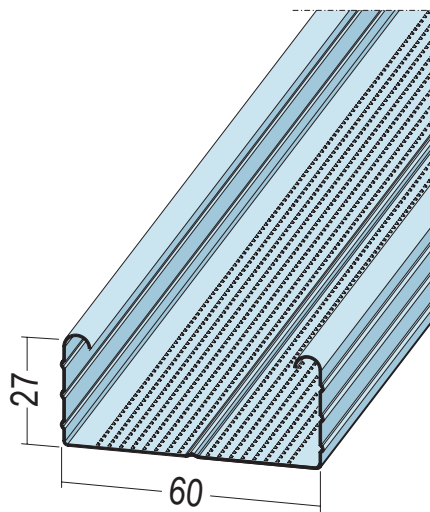

Produktdatenblatt

Stand: 30.09.2020 | 11:19

ART.-NR. 5117

Bezeichnung	C-Deckenprofil mit rundem Umbug CD 60-27
Beschreibung	Einsatzbereich für abgehängte Decken und Vorsatzschalen.
Sparte	Trockenbau
Produktklasse	Standardprofile für Decke und Wand
Produktgruppe	C-Deckenprofile
Werkstoff	Stahlblech, verzinkt
Materialdicke	0,6 mm
Verzinkung	nach Norm
Norm	EN 14195
Norm	DIN18182-1
Prüfnorm EN	EN 13964
Prüfnorm DIN	DIN 18168-2
Produktlänge	260,0 cm, 310,0 cm, 400,0 cm
Produktbreite	60,0 mm
Produkthöhe	27,0 mm
Brandverhalten	A1
Verpackungseinheit	12 STB / 15 BUN