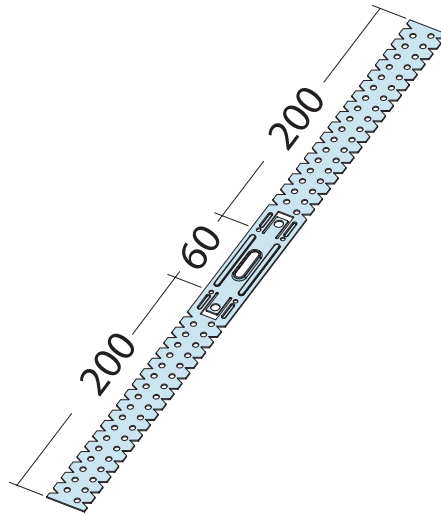

Produktdatenblatt

Stand: 17.12.2020 | 10:18

ART.-NR. 6159

Bezeichnung	Direktabhänger flach für CD 60-27 200 mm
Beschreibung	Zur Abhängung von CD-Profilen für Decken-Unterkonstruktionen
Sparte	Trockenbau
Produktklasse	Zubehör für Decke und Wand
Produktgruppe	Direktabhänger
Werkstoff	Stahlblech, verzinkt
Materialdicke	0,9 mm
Verzinkung	nach Norm
Norm	EN 13964
Norm	DIN18168-2
Produktbreite	200,0 mm
Brandverhalten	A1
Tragfähigkeit	1439 N
Tragfähigkeitsklasse	0,40 kN
Verpackungseinheit	100 ST / 66 KAR
Tragfähigkeit	1439 N