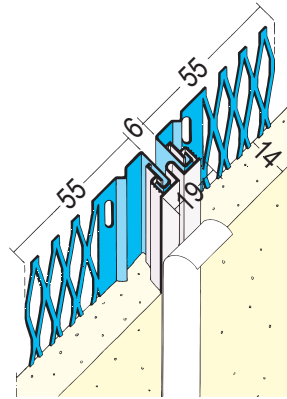

Produktdatenblatt

Stand: 22.01.2021 | 14:06

ART.-NR. 7503

Bezeichnung	Bewegungsfugenprofil für den Innen- und Außenputz ab 14 mm, Fläche
Beschreibung	Das PROTEKTOR Bewegungsfugenprofil aus verzinktem Stahl ist geeignet für den Innen- und Außenputz ab 14 mm. Das Mittelteil besteht aus einer Kombination Hart- und Weich-PVC.
Sparte	Putz
Produktklasse	Anputzleisten / Innen- und Außenputz / Innenputz
Produktgruppe	Bewegungsfugenprofile
Putzdicke	14,0 mm
Werkstoff	Stahl, verzinkt mit PVC-Überzug
Verzinkung	Z 275
Norm	EN 13658-2
Produktlänge	300,0 cm
Überarbeitung	PVC-Mittelteil kann nur bedingt mit geeigneten Beschichtungen überarbeitet werden. Die Freigabe durch den Beschichtungshersteller ist erforderlich.
Bewegungsaufnahme Zug/Druck	+2/-1,5 mm
Produktfarbe	■ weiß (10)
Brandverhalten	E
Einsatzgebiete	An feuchte- und wasserbelasteten Flächen Einsatz nur senkrecht.
Verpackungseinheit	10 STB / 24 KAR
Anmerkung	Bitte beachten Sie auch folgende Merkblätter: *Merkblatt Planung und Anwendung von metallischen Putzprofilen; Herausgeber: Europäischer Fachverband Europrofiles, www.europrofiles.com *Merkblatt Putz und Trockenbau in Feuchträumen; Herausgeber: Zentralverband des Deutschen Baugewerbes, www.zdb.de *Merkblatt Winterbaustellen; Herausgeber: Bundesverband der Gipsindustrie e.V., www.gips.de