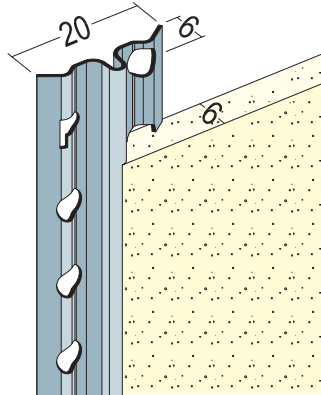

Produktdatenblatt

Stand: 02.12.2020 | 13:13

ART.-NR. 9003

Bezeichnung	Putzlehre für den Innenputz ab 6 mm, Alu
Beschreibung	Putzlehre aus Aluminium mit weißer Grundbeschichtung für den Innenputz ab 6 mm. In gewerblichen Küchen und Feuchträumen, Schwimmbädern sowie bei Sanierputzen sind Edelstahlprofile einzubauen.
Sparte	Putz
Produktklasse	Innenputz
Produktgruppe	Putzlehren
Putzdicke	6,0 mm
Werkstoff	Aluminium, mit weißer Grundbeschichtung
Norm	EN 13658-1
Produktlänge	260,0 cm, 300,0 cm
Produktfarbe	■ weiß (10)
Brandverhalten	E
Verpackungseinheit	50 STB / 100 BUN
Anmerkung	Verwendung der Profile gemäß folgender Merkblätter: *Merkblatt Planung und Anwendung von metallischen Putzprofilen; Herausgeber: Europäischer Fachverband Europrofiles, www.europrofiles.com *Merkblatt Putz und Trockenbau in Feuchträumen; Herausgeber: Zentralverband des Deutschen Baugewerbes, www.zdb.de *Merkblatt Winterbaustellen; Herausgeber: Bundesverband der Gipsindustrie e.V., www.gips.de