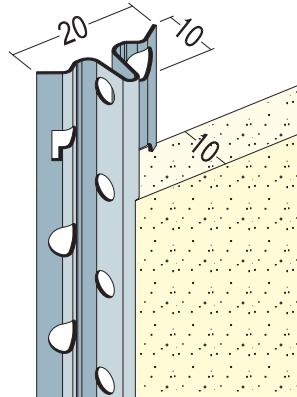

Produktdatenblatt

Stand: 25.11.2020 | 16:32

ART.-NR. 9005

Bezeichnung	Putzlehre für den Innenputz ab 10 mm, Alu
Beschreibung	Putzlehre aus Aluminium mit weißer Grundbeschichtung für den Innenputz ab 10 mm. Putzlehren aus Aluminium grundbeschichtet können in privat genutzten häuslichen Bädern, auch unter keramischen Belägen, eingesetzt werden. In gewerblichen Küchen und sonstigen Feuchträumen, Schwimm- und Hallenbädern, sowie bei Verwendung von Sanierputzen sind Edelstahlprofile einzubauen
Sparte	Putz
Produktklasse	Innenputz
Produktgruppe	Putzlehren
Putzdicke	10,0 mm
Werkstoff	Aluminium, mit weißer Grundbeschichtung
Norm	EN 13658-1
Produktlänge	260,0 cm, 275,0 cm, 300,0 cm
Produktfarbe	■ weiß (10)
Brandverhalten	E
Verpackungseinheit	50 STB / 64 BUN
Anmerkung	Verwendung der Profile gemäß folgender Merkblätter: *Merkblatt Planung und Anwendung von metallischen Putzprofilen; Herausgeber: Europäischer Fachverband Europrofiles, www.europrofiles.com *Merkblatt Putz und Trockenbau in Feuchträumen; Herausgeber: Zentralverband des Deutschen Baugewerbes, www.zdb.de *Merkblatt Winterbaustellen; Herausgeber: Bundesverband der Gipsindustrie e.V., www.gips.de