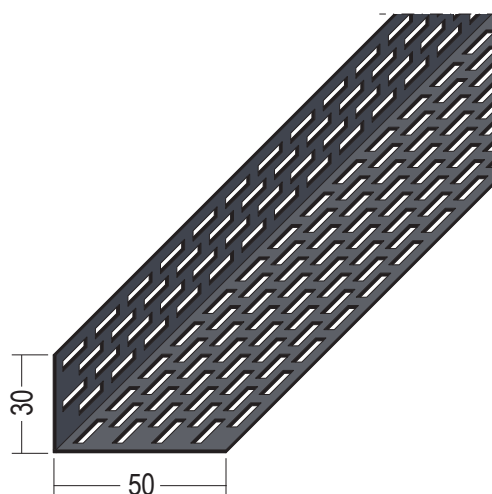

# Produktdatenblatt

Stand: 21.01.2021 | 16:15

ART.-NR. 9043

<b>Bezeichnung</b>	Lüftungswinkel beidseitige Rechtecklochung Alu schwarz 30 x 50 mm
<b>Beschreibung</b>	Der PROTEKTOR Lüftungswinkel aus Aluminium schwarz mit beidseitiger Rechtecklochung ermöglicht eine optimale und effektive Belüftung sowie die Abführung der Feuchtigkeit durch Diffusion oder Tauwasserausfall. Gleichzeitig wird der unerwünschte Zugang von Kleintieren in der Belüftungsebene bestmöglich vermieden. Freier Lüftungsquerschnitt 92/185 cm <sup>2</sup> /lfm
<b>Sparte</b>	Fassade
<b>Produktklasse</b>	Dach- und Fassadenbelüftung / Lüftungsprofile
<b>Produktgruppe</b>	Lüftungswinkel
<b>Werkstoff</b>	Aluminium
<b>Materialdicke</b>	0,8 mm
<b>Produktlänge</b>	250,0 cm
<b>Produktbreite</b>	50,0 mm
<b>Lüftungsquerschnitt</b>	92/185 cm <sup>2</sup> /lfm
<b>Produkthöhe</b>	30,0 mm
<b>Produktfarbe</b>	■ schwarz (90)
<b>Brandverhalten</b>	A1
<b>Verpackungseinheit</b>	20 STB / 144 BUN