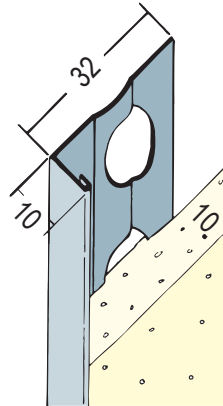

# Produktdatenblatt

Stand: 02.12.2020 | 13:17

ART.-NR. 9111

<b>Bezeichnung</b>	Abschlussprofil für den Innen- und Außenputz ab 10 mm
<b>Beschreibung</b>	Abschlussprofil aus Aluminium mit weißer Grundbeschichtung für Innen- und Außenputze ab 10 mm. Abschlussprofile aus Aluminium grundbeschichtet können in privat genutzten häuslichen Bädern, auch unter Fliesen, eingesetzt werden. In gewerblichen Küchen und sonstigen Feuchträumen, Schwimm- und Hallenbädern sowie bei Verwendung von Sanierputzen sind Edelstahlprofile einzubauen.
<b>Sparte</b>	Putz
<b>Produktklasse</b>	Außenputz
<b>Putzdicke</b>	10,0 mm
<b>Werkstoff</b>	Aluminium, mit weißer Grundbeschichtung
<b>Norm</b>	EN 13658-1
<b>Produktlänge</b>	250,0 cm, 300,0 cm
<b>Produktfarbe</b>	■ weiß (10)
<b>Brandverhalten</b>	E
<b>Verpackungseinheit</b>	25 STB / 144 BUN
<b>Anmerkung</b>	Verwendung der Profile gemäß folgender Merkblätter: *Merkblatt Planung und Anwendung von metallischen Putzprofilen; Herausgeber: Europäischer Fachverband Europrofiles, <a href="http://www.europrofiles.com">www.europrofiles.com</a> *Merkblatt Putz und Trockenbau in Feuchträumen; Herausgeber: Zentralverband des Deutschen Baugewerbes, <a href="http://www.zdb.de">www.zdb.de</a> *Merkblatt Winterbaustellen; Herausgeber: Bundesverband der Gipsindustrie e.V., <a href="http://www.gips.de">www.gips.de</a>