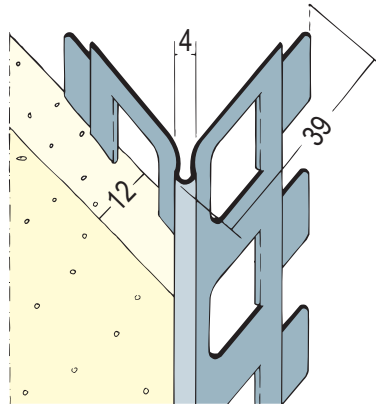

# Produktdatenblatt

Stand: 02.12.2020 | 13:17

ART.-NR. 9112

<b>Bezeichnung</b>	Kantenprofil für den Innen- und Außenputz 12 mm, runder Kopf
<b>Beschreibung</b>	Kantenprofil aus Aluminium mit weißer Grundbeschichtung für den Innen- und Außenputz ab 12 mm. Kantenprofile aus Aluminium grundbeschichtet können in privat genutzten häuslichen Bädern, auch unter Fliesen, eingesetzt werden. In gewerblichen Küchen und sonstigen Feuchträumen, Schwimm- und Hallenbädern, sowie bei Verwendung von Sanierputzen sind Edelstahlprofile einzubauen.
<b>Sparte</b>	Putz
<b>Produktklasse</b>	Außenputz
<b>Produktgruppe</b>	Kantenprofile
<b>Putzdicke</b>	12,0 mm
<b>Werkstoff</b>	Aluminium, mit weißer Grundbeschichtung
<b>Norm</b>	EN 13658-1
<b>Norm</b>	EN 13658-2
<b>Produktlänge</b>	225,0 cm, 260,0 cm, 275,0 cm, 300,0 cm
<b>Produktfarbe</b>	■ weiß (10)
<b>Brandverhalten</b>	E
<b>Verpackungseinheit</b>	15 STB / 72 BUN
<b>Anmerkung</b>	Verwendung der Profile gemäß folgender Merkblätter: *Merkblatt Planung und Anwendung von metallischen Putzprofilen; Herausgeber: Europäischer Fachverband Europrofiles, <a href="http://www.europrofiles.com">www.europrofiles.com</a> *Merkblatt Putz und Trockenbau in Feuchträumen; Herausgeber: Zentralverband des Deutschen Baugewerbes, <a href="http://www.zdb.de">www.zdb.de</a> *Merkblatt Winterbaustellen; Herausgeber: Bundesverband der Gipsindustrie e.V., <a href="http://www.gips.de">www.gips.de</a>