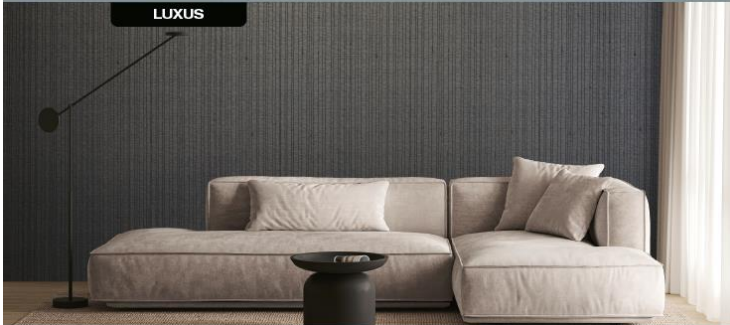

Kollektionsbeschreibung

POS Divine Walls 2028

Sinnlich schöne Wände

Divine Walls 2028
Sinnlich schöne Wände

- Eine M-Plus Fertigtapeten POS-Kollektion mit Kombinationen aus verschiedenen Designrichtungen in der Rubrik LUXUS.
- Hochwertige, raffinierte, amorphe Strukturen, die an luxuriösen Marmor erinnern. Farbflächen und schimmernde Strukturen verbinden sich zu einem haptischen Gebilde. Echte Glasperlen zieren partiell die Oberfläche.
- Warum nicht die Kunst nachhause holen? Handarbeit und künstlerische Inspiration zeichnet diese Tapetenkollektion aus. Dabei haben sich die Designer verschiedenster Techniken der Kunstgeschichte bedient. Beliebt ist die Technik des Collagierens, die vorgefundene Motive und Materialien zusammenbringt und für ein völlig neues Bild sorgt, das seine ganz eigene Stimmung verbreitet.
- Die Werke des Malers Joan Miró hatten schon immer etwas Spielerisches und Heiteres, einige Designs sind davon inspiriert. Alternativ setzen sich einige weitere Optiken ganz frei - über das Gegenständliche hinweg. Die Inspiration für die Gestaltung stammen aus der Informellen Kunst. Dazu lassen sich die in Farbharmone abgestimmten wohngesunden Unitapeten perfekt kombinieren.
- Wunderbare Wandverkleidungen, die mit Materialien und Effekten spielen. Eine Tapete für alle, die mit ein bisschen Extravaganz und Luxus ihren ganz eigenen Wohn(t)raum gestalten möchten.