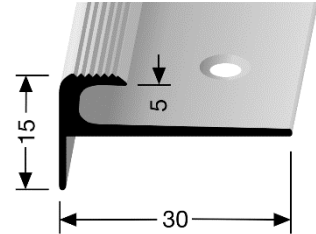

- **Profiltyp:**

807

- **Bezeichnung:**

Einschubprofil aus Aluminium mit Nase, versenkt gebohrt

- **Anwendung:**

Treppenstufen aus Holz und Stein, Bühnen, Podeste und Absätze, bei vollflächiger Verklebung des Bodenbelages. Empfohlen für den Innenbereich.

- **Länge des Profils:**

5,00 m
2,50 m
1,00 m

Lochabstand:

16,6 cm
16,6 cm
16,6 cm

- **Profilbreite:**

30 mm

- **Profilhöhe :**

15 mm

- **Innenmaß:**

5 mm

- **Legierung des Profils:**

Aluminium: EN AW-6060

- **Aluminium-Farbtone:**

Alu poliert	F3
Alu eloxiert silber	F4
Alu eloxiert gold	F5
Alu eloxiert sand	F9
Alu eloxiert bronze	F6
Alu eloxiert edelstahloptik	F2

Montage/Verlegung

Verschraubung mit Torx-Schrauben \varnothing 3,0 mm und/oder Verklebung mit geeignetem Klebstoff auf tragfähigen Untergrund.