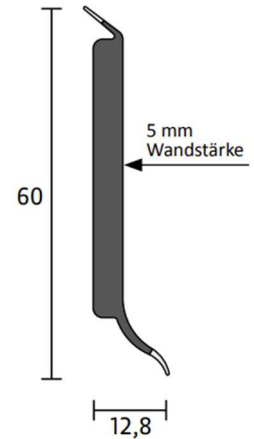

PRODUKTNAME SL 60

Artikel-Nr. 10560
25560

**Produktbeschreibung**

PVC Hartschaumsockelleiste für den Innenbereich
mit flexiblen Weich-PVC Lippen für Boden- und Wandanschluss

Höhe	ca. 60 mm
Wandstärke	ca. 5 mm
Überdeckung	ca. 15 mm
Gewicht	ca. 150 g/m

Packungseinheit / Länge

10560	25 Stk. à 4 m = 100 m
25560	40 Stk. à 2,5 m = 100 m

Lagerung

flach liegend, trocken und witterungsgeschützt lagern

Brandverhalten

nach DIN EN 13501-1

Klasse **E**

ROHS konform