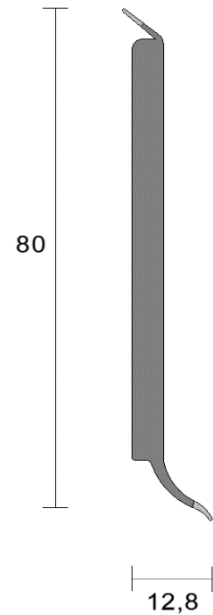

**PRODUKTNAME SL 80**

Artikel-Nr. 10575

**Produktbeschreibung**

PVC Hartschaumsockelleiste für den Innenbereich  
mit flexiblen Weich-PVC Lippen für Boden- und Wandanschluss

Höhe	ca. <b>80</b> mm
Wandstärke	ca. <b>5</b> mm
Überdeckung	ca. <b>15</b> mm
Gewicht	ca. <b>210</b> g/m

**Packungseinheit / Länge**25 Stk. à 4 m = **100** m**Lagerung**

flach liegend, trocken und witterungsgeschützt lagern

**Brandverhalten**

nach DIN EN 13501-1

Klasse **E****ROHS konform**

Ja

**REACH konform**